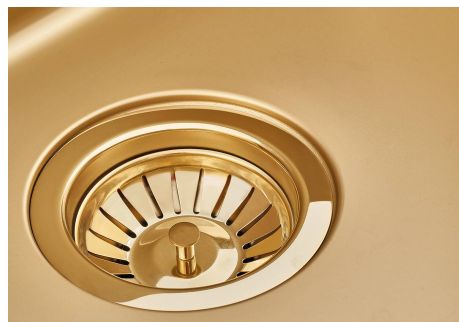

## SMOKEY 500 GOLD

水槽

代码: 1155 859

### 细节

材料 AISI 304 不锈钢

---

染色 Gold

---

表面处理 PVD

---

质地 Fumé

---

**金色** 镀金是通过一种称为物理真空沉积（PVD）的物理过程对钢进行处理而获得的，该工艺在表面沉积贵金属颗粒。其结果是独特和精致的美学效果，并改善了钢的机械性能，更耐冲击和刮擦。

---

**高厚度** 1mm厚的钢。相当大的厚度，保证了最大的坚固性和耐用性。

---

Cut out size  
Dimensioni per foratura top