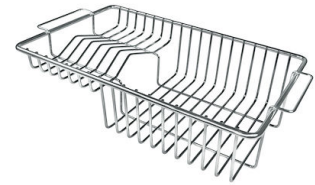

## OPTIONAL ACCESSORIES

**HDPE 砧板**  
8657 001

**HDPE Twin 砧板**  
8644 101

**不锈钢篮**  
8612 000

**不锈钢背板**  
8100 154

**不锈钢背板**  
8100 303  
\* 仅与附件结合使用 8644 101

**玻璃砧板**  
8631 300

**白托盘**  
8153 100

**白篮**  
8612 100

**不锈钢背板**  
8100 201