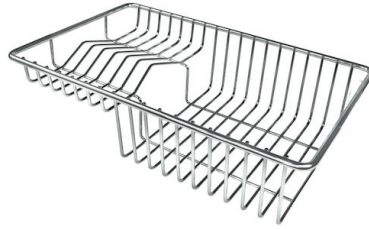

## OPTIONAL ACCESSORIES

**HDPE 砧板**  
8657 001

**HDPE Twin 砧板**  
8644 101

**不锈钢篮**  
8612 000

**不锈钢背板**  
8100 154

**不锈钢背板**  
8100 303  
\* 仅与附件结合使用 8644 101

**玻璃砧板**  
8631 300

**白托盘**  
8153 100

**白篮**  
8612 100

**不锈钢背板**  
8100 201